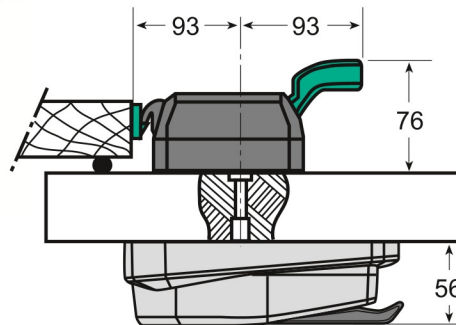

Puertas & Portones Automáticos, S.A. de C.V.

¡Nuestra pasión es la Solución!....

»CERRADURA REDONDA 3" CON LLAVE INOX 0C 25-95MM MARCA CAFF MOD.5891-HP.

5890-HP/5891-HP

- Conjunto automático con 1 punto de cierre exterior
- Materiales y acabados: Composite
- Caja int. y ext. versión HP:
- Componentes metálicos no ferríticos anticorrosivos
- Maneta exterior: composite gris
- Maneta interior: composite verde
- Fijación de tornillo invisible e inaccesible
- Intercambiable drcha. e izqda.
- Ajuste de profundidad
- Superficies fáciles de limpiar
- Temperatura de conservación

5890-HP <i>Conjunto composite Composite kit</i>				CIERRE FASTENER	*5891-HP <i>Conjunto composite con cerradura Locking composite kit</i>			
Modelo Version	Código Code	Desbloqueo Interior Internal safety device	Peso Weight		Modelo Version	Código Code	Desbloqueo Interior Internal safety device	Peso Weight
5890-HP	FIO 9038		930 grs.		*5891-HP	FIO 9039		1.10 Kgs.

CÓDIGO	SKU	MODELO	DESCRIPCIÓN
CF-00001-00	FIO 9039	5891-HP	CERRADURA REDONDA 3" CON LLAVE INOX 0C 25-95MM

V04.23

(229) 461-7028

portonesautomaticos@adsver.com.mx
portonesautomaticos@prodigy.net.mx

(229) 927-5107, 167-8080, 167-8007, 151-7529