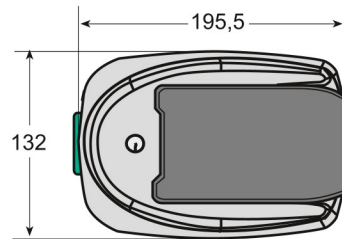

Puertas & Portones Automáticos, S.A. de C.V.

¡Nuestra pasión es la Solución!....

»CERRADURA REDONDA 3" CON LLAVE INOX 0C 25-95MM MARCA CAFF MOD.5891-HP.

5890-HP/5891-HP

- Conjunto automático con 1 punto de cierre exterior
- Materiales y acabados: Composite
- Caja int. y ext. versión HP:
- Componentes metálicos no ferríticos anticorrosivos
- Maneta exterior: composite gris
- Maneta interior: composite verde
- Fijación de tornillo invisible e inaccesible
- Intercambiable drcha. e izqda.
- Ajuste de profundidad
- Superficies fáciles de limpiar
- Temperatura de conservación

5890-HP <i>Conjunto composite Composite kit</i>				CIERRE FASTENER	*5891-HP <i>Conjunto composite con cerradura Locking composite kit</i>			
Modelo Version	Código Code	Desbloqueo Interior Internal safety device	Peso Weight		Modelo Version	Código Code	Desbloqueo Interior Internal safety device	Peso Weight
5890-HP	FIO 9038		930 grs.		*5891-HP	FIO 9039		1.10 Kgs.