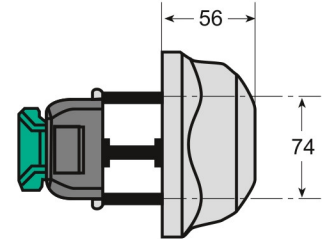

Puertas & Portones Automáticos, S.A. de C.V.

¡Nuestra pasión es la Solución!....

»CERRADURA REDONDA 3" CON LLAVE INOX 0C 25-95MM MARCA CAFF MOD.5891-HP.

5890-HP/5891-HP

- Conjunto automático con 1 punto de cierre exterior
- Materiales y acabados: Composite
- Caja int. y ext. versión HP:
- Componentes metálicos no ferríticos anticorrosivos
- Maneta exterior: composite gris
- Maneta interior: composite verde
- Fijación de tornillo invisible e inaccesible
- Intercambiable drcha. e izqda.
- Ajuste de profundidad
- Superficies fáciles de limpiar
- Temperatura de conservación

5890-HP <i>Conjunto composite Composite kit</i>				CIERRE FASTENER	*5891-HP <i>Conjunto composite con cerradura Locking composite kit</i>			
Modelo Version	Código Code	Desbloqueo Interior Internal safety device	Peso Weight		Modelo Version	Código Code	Desbloqueo Interior Internal safety device	Peso Weight
5890-HP	FIO 9038		930 grs.		*5891-HP	FIO 9039		1.10 Kgs.

CÓDIGO	SKU	MODELO	DESCRIPCIÓN
CF-00001-00	FIO 9039	5891-HP	CERRADURA REDONDA 3" CON LLAVE INOX 0C 25-95MM

V04.23

(229) 461-7028

portonesautomaticos@adsver.com.mx
portonesautomaticos@prodigy.net.mx

(229) 927-5107, 167-8080, 167-8007, 151-7529